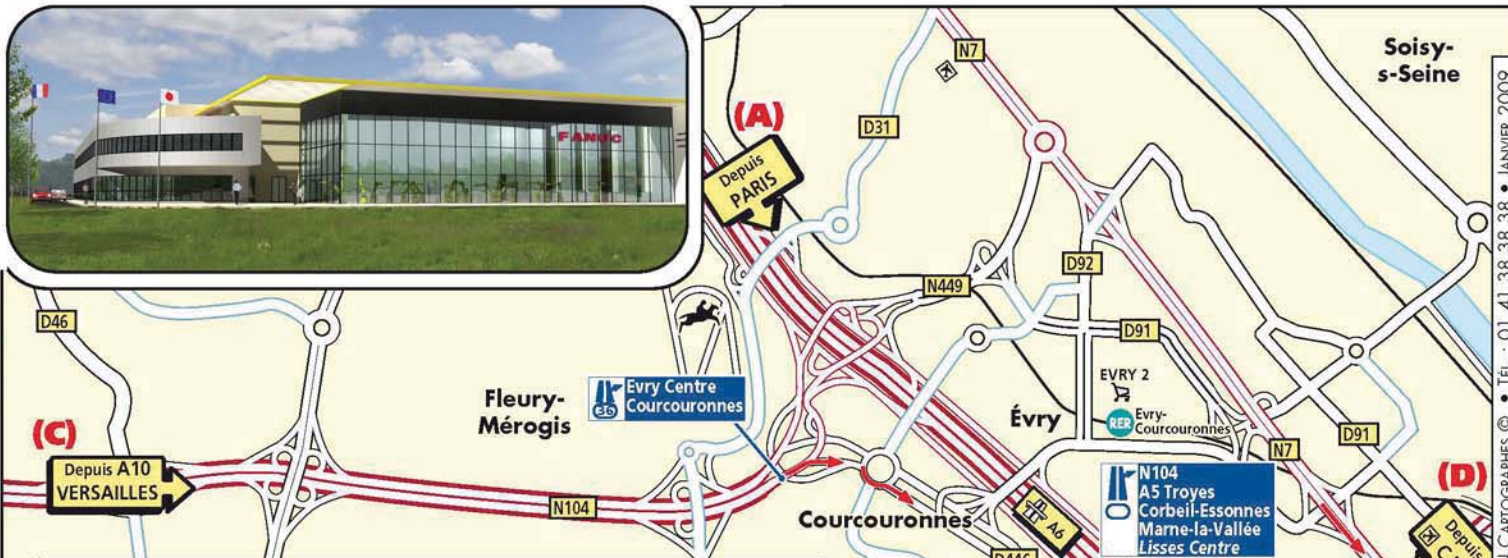

FANUC

15 rue Léonard de Vinci - LISSES
ZAC des Folies - 91027 EVRY Cedex
Tél. : +33 (0)1 69 89 70 00 - Fax : +33 (0)1 69 89 70 01
coordonnées GPS : E2°24'32" - N48°36'02"

■ **DEPUIS PARIS PTE D'ORLÉANS/PTE D'ITALIE : (A)**
Rejoindre l'A6 en direction de Lyon, suivre ensuite la N104 Est/A5 Troyes/Corbeil-Essonnes/Marne-la-Vallée/ Lisses centre. Garder votre droite et suivre Lisses Centre. Au bout de la bretelle de sortie prendre sur la droite et au rond-point prendre la 4ème sortie (D153). Au rond-point suivant prendre la 1ère sortie; Avenue des Parcs (puis voir loupe).

■ **DEPUIS LYON : (B)**
Rejoindre l'A6 en direction de Paris, emprunter la sortie 9 Aire de Villabé/Villabé/Lisses Z.I. Au bout de la bretelle de sortie, au rond-point, prendre la 1ère sortie, passer au-dessus de l'autoroute. Au rond-point suivant prendre en face et au 2ème prendre la 1ère sortie. Continuer tout droit (D153) au 2ème rond-point prendre la 3ème sortie; Avenue des Parcs (puis voir loupe).

■ **DEPUIS VERSAILLES/A10 : (C)**
Rejoindre la N104 et suivre Evry/Monthéry/Orléans/Linas/Arpajon. Prendre la sortie 36 Evry Centre/Courcouronnes. Au 1er rond-point prendre la 2ème sortie et au 2ème rond-point prendre la 2ème sortie (D153) et au rond-point suivant prendre la 1ère sortie; Avenue des Parcs (puis voir loupe).

■ **DEPUIS AÉROPORT CHARLES DE GAULLE : (D)**
Rejoindre l'A1 en direction de Paris puis prendre la bifurcation A104 Marne-la-Vallée. Emprunter ensuite l'A4 en direction de Paris puis suivre Melun-Sénart/Evry par la N104. Prendre la sortie 33 Courcouronnes/Lisses vers la D446. Passer au-dessus de l'autoroute. Au rond-point prendre la 4ème sortie (D153) et au rond-point suivant prendre la 1ère sortie; Avenue des Parcs (puis voir loupe).

■ **TRANSPORTS EN COMMUN :**
Rejoindre le RER D, descendre à la station : Evry/Courcouronnes. Puis emprunter le BUS TICE 405 (direction Corbeil-Essonnes Hôpital), arrêt "Les Malines" ou le 415 (direction Villabé Gare SNCF), arrêt "Parc des Sports".
NOUVEAU : BUS TICE 416 (direction Lisses) arrêt «Ferme des Folies»