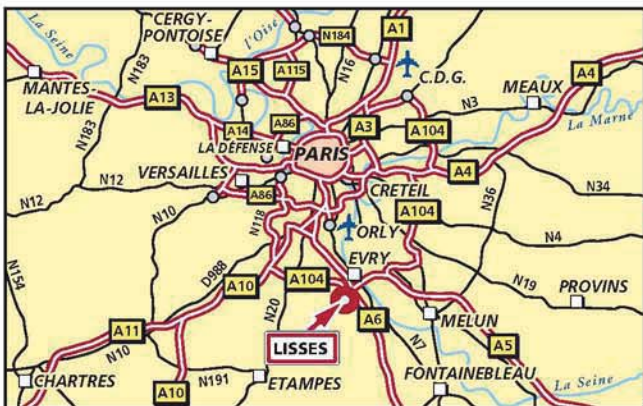

FANUC

15 rue Léonard de Vinci - LISSES
ZAC des Folies - 91027 EVRY Cedex
Tél. : +33 (0)1 69 89 70 00 - Fax : +33 (0)1 69 89 70 01
coordonnées GPS : E2°24'32" - N48°36'02"

■ **DEPUIS PARIS PTE D'ORLÉANS/PTE D'ITALIE : (A)**
Rejoindre l'A6 en direction de Lyon, suivre ensuite la N104 Est/A5 Troyes/Corbeil-Essonnes/Marne-la-Vallée/ Lisses centre. Garder votre droite et suivre Lisses Centre. Au bout de la bretelle de sortie prendre sur la droite et au rond-point prendre la 4ème sortie (D153). Au rond-point suivant prendre la 1ère sortie; Avenue des Parcs (puis voir loupe).

■ **DEPUIS LYON : (B)**
Rejoindre l'A6 en direction de Paris, emprunter la sortie 9 Aire de Villabé/Villabé/Lisses Z.I. Au bout de la bretelle de sortie, au rond-point, prendre la 1ère sortie, passer au-dessus de l'autoroute. Au rond-point suivant prendre en face et au 2ème prendre la 1ère sortie. Continuer tout droit (D153) au 2ème rond-point prendre la 3ème sortie; Avenue des Parcs (puis voir loupe).

■ **DEPUIS VERSAILLES/A10 : (C)**
Rejoindre la N104 et suivre Evry/Monthéry/Orléans/Linas/Arpajon. Prendre la sortie 36 Evry Centre/Courcouronnes. Au 1er rond-point prendre la 2ème sortie et au 2ème rond-point prendre la 2ème sortie (D153) et au rond-point suivant prendre la 1ère sortie; Avenue des Parcs (puis voir loupe).

■ **DEPUIS AÉROPORT CHARLES DE GAULLE : (D)**
Rejoindre l'A1 en direction de Paris puis prendre la bifurcation A104 Marne-la-Vallée. Emprunter ensuite l'A4 en direction de Paris puis suivre Melun-Sénart/Evry par la N104. Prendre la sortie 33 Courcouronnes/Lisses vers la D446. Passer au-dessus de l'autoroute. Au rond-point prendre la 4ème sortie (D153) et au rond-point suivant prendre la 1ère sortie; Avenue des Parcs (puis voir loupe).

■ **TRANSPORTS EN COMMUN :**
Rejoindre le RER D, descendre à la station : Evry/Courcouronnes. Puis emprunter le BUS TICE 405 (direction Corbeil-Essonnes Hôpital), arrêt "Les Malines" ou le 415 (direction Villabé Gare SNCF), arrêt "Parc des Sports".
NOUVEAU : BUS TICE 416 (direction Lisses) arrêt «Ferme des Folies»