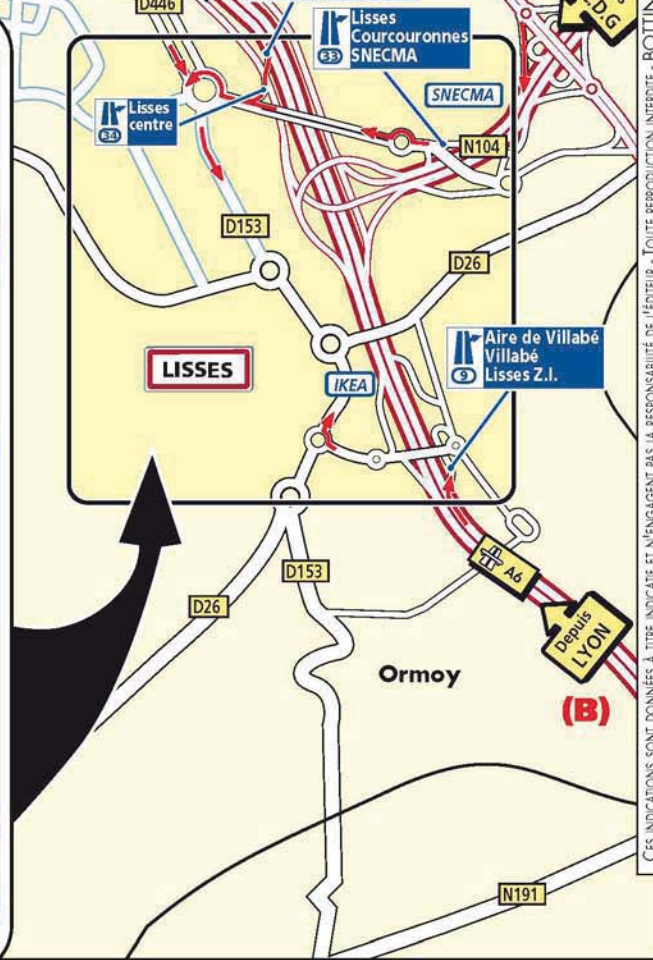

FANUC

15 rue Léonard de Vinci - LISSES
 ZAC des Folies - 91027 EVRY Cedex
 Tél. : +33 (0)1 69 89 70 00 - Fax : +33 (0)1 69 89 70 01
 coordonnées GPS : E2°24'32" - N48°36'02"

■ **DEPUIS PARIS PTE D'ORLÉANS/PTE D'ITALIE : (A)**
 Rejoindre l'A6 en direction de Lyon, suivre ensuite la N104 Est/A5 Troyes/Corbeil-Essonnes/Marne-la-Vallée/ Lisses centre. Garder votre droite et suivre Lisses Centre. Au bout de la bretelle de sortie prendre sur la droite et au rond-point prendre la 4ème sortie (D153). Au rond-point suivant prendre la 1ère sortie; Avenue des Parcs (puis voir loupe).

■ **DEPUIS LYON : (B)**
 Rejoindre l'A6 en direction de Paris, emprunter la sortie 9 Aire de Villabé/Villabé/Lisses Z.I. Au bout de la bretelle de sortie, au rond-point, prendre la 1ère sortie, passer au-dessus de l'autoroute. Au rond-point suivant prendre en face et au 2ème prendre la 1ère sortie. Continuer tout droit (D153) au 2ème rond-point prendre la 3ème sortie; Avenue des Parcs (puis voir loupe).

■ **DEPUIS VERSAILLES/A10 : (C)**
 Rejoindre la N104 et suivre Evry/Monthéry/Orléans/Linas/Arpajon. Prendre la sortie 36 Evry Centre/Courcouronnes. Au 1er rond-point prendre la 2ème sortie et au 2ème rond-point prendre la 2ème sortie (D153) et au rond-point suivant prendre la 1ère sortie; Avenue des Parcs (puis voir loupe).

PLAN DE LIGNE

416 LUNDI au VENDREDI ÉVRY Évry-Courcouronnes Centre LISSES Ferme des Folies

ARRIVÉES DES (RER) (direct de Paris)	06:30	07:15	08:00	08:30	16:45	17:15	18:00	18:45
ARRIVÉES DES (RER) (direct de Corbell)	06:27	07:12	07:57	08:27	16:42	17:20 (Juvisy)	17:57	18:42
ÉVRY Évry-Courcouronnes Centre	06:36	07:25	08:05	08:40	16:55	17:30	18:05	18:53
LISSES Dauphiné	06:42	07:31	08:11	08:46	17:01	17:36	18:11	18:59
LISSES Léonard de Vinci	06:50	07:39	08:19	08:54	17:09	17:44	18:19	19:07
LISSES Ferme des Folies	06:51	07:40	08:20	08:55	17:10	17:45	18:20	19:08