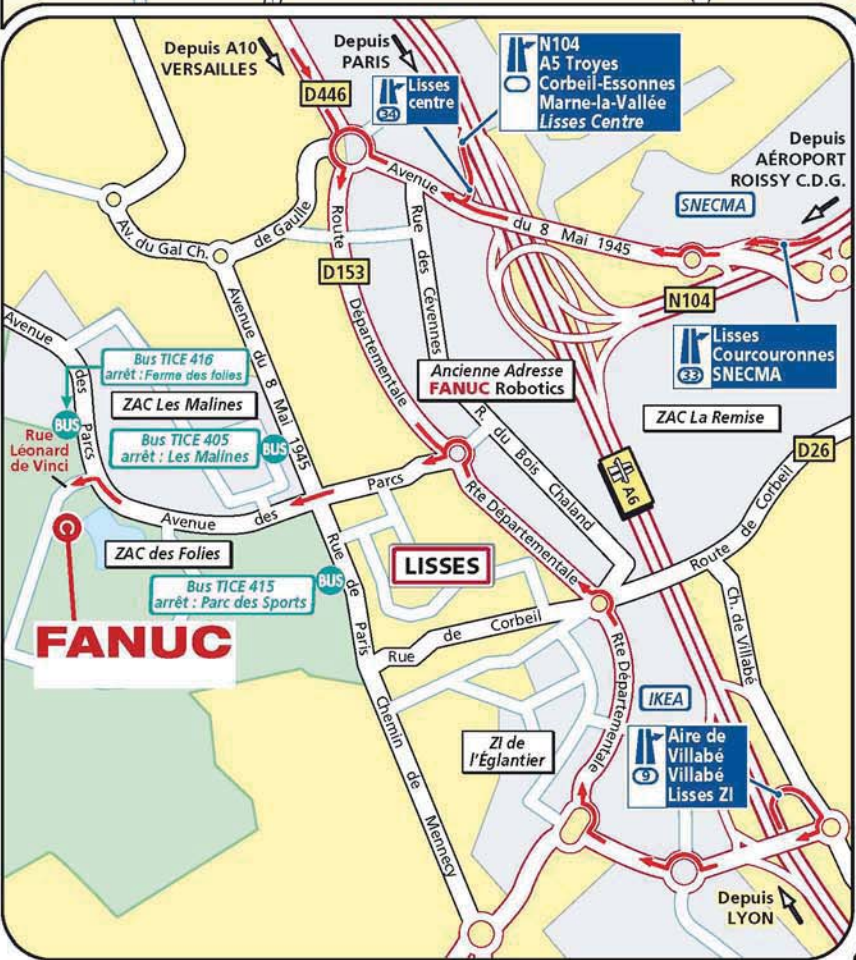

FANUC

15 rue Léonard de Vinci - LISSES
 ZAC des Folies - 91027 EVRY Cedex
 Tél. : +33 (0)1 69 89 70 00 - Fax : +33 (0)1 69 89 70 01
 coordonnées GPS : E2°24'32" - N48°36'02"

■ **DEPUIS PARIS PTE D'ORLÉANS/PTE D'ITALIE : (A)**
 Rejoindre l'A6 en direction de Lyon, suivre ensuite la N104 Est/A5 Troyes/Corbeil-Essonnes/Marne-la-Vallée/ Lisses centre. Garder votre droite et suivre Lisses Centre. Au bout de la bretelle de sortie prendre sur la droite et au rond-point prendre la 4ème sortie (D153). Au rond-point suivant prendre la 1ère sortie; Avenue des Parcs (puis voir loupe).

■ **DEPUIS VERSAILLES/A10 : (C)**
 Rejoindre la N104 et suivre Evry/Monthéry/Orléans/Linas/Arpajon. Prendre la sortie 36 Evry Centre/Courcouronnes. Au 1er rond-point prendre la 2ème sortie et au 2ème rond-point prendre la 2ème sortie (D153) et au rond-point suivant prendre la 1ère sortie; Avenue des Parcs (puis voir loupe).

PLAN DE LIGNE

416 LUNDI au VENDREDI ÉVRY Évry-Courcouronnes Centre LISSES Ferme des Folies

ARRIVÉES DES (RER) (direct de Paris)	06:30	07:15	08:00	08:30	16:45	17:15	18:00	18:45
ARRIVÉES DES (RER) (direct de Corbell)	06:27	07:12	07:57	08:27	16:42	17:20 (Juvisy)	17:57	18:42
ÉVRY Évry-Courcouronnes Centre	06:36	07:25	08:05	08:40	16:55	17:30	18:05	18:53
LISSES Dauphiné	06:42	07:31	08:11	08:46	17:01	17:36	18:11	18:59
LISSES Léonard de Vinci	06:50	07:39	08:19	08:54	17:09	17:44	18:19	19:07
LISSES Ferme des Folies	06:51	07:40	08:20	08:55	17:10	17:45	18:20	19:08